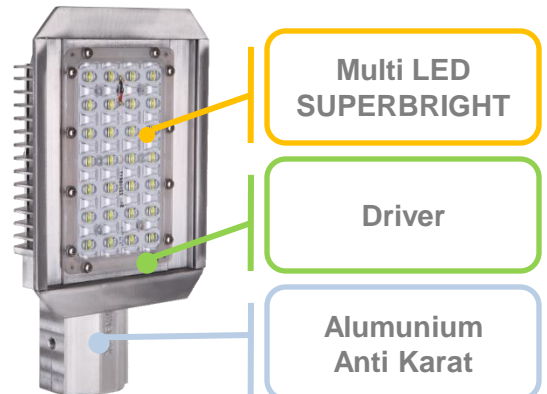

PJU LED SANKELUX

Lampu **SANKELUX** adalah lampu **LED (Light Emitting Diode)** lampu ini berteknologi modern, dirakit di **PT.SANKEINDO** dan sudah populer digunakan. Menghemat daya listrik 50%, memiliki usia pakai hingga 50.000 Jam dengan tingkat penerangan (lumens) yang tinggi, memiliki kemampuan autodimmer (optional) dan bergaransi.

Lampu **PJU LED SANKELUX** telah memiliki sertifikat pengujian dari **LIPI, LMK PLN** dan **TUV**. Sudah digunakan secara luas diseluruh indonesia.

SPESIFIKASI PJU LED

SANKELUX PSMLED 11011

Daya (Watt)	Cos	Suhu Warna	Color Rendering Index	Kuat Cahaya (Lumens)
40	0.4	5686	74	3086.5
65	0.9	4622	78	4311.8
75	0.8	4670	72	6363
100	0.9	4682	69	8073
125	0.9	4715	68	9733
135	0.9	4898	70	10278
20 (dc)	1.0	5532	78	2191
30 (dc)	1.0	5536	77	2636
50 (dc)	1.0	6535	78	4497
60 (dc)	1.0	6613	77	5113